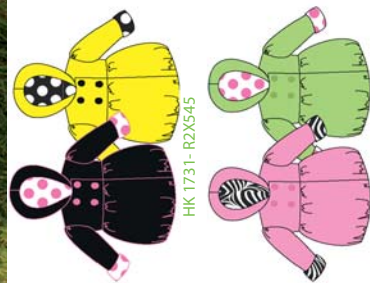

Color Key

Mummy I'm Home

Coordinates

Rainwear

HK 1731- R2X545
HK 1734- R2Z545 - R2M545
Mary Jane Raincoat

Wrap Swing Raincoat
HK 1733 - R2Z539

Wrap Swing Raincoat
HK 1725 - R2M539W

Wrap Swing Raincoat
HK 1733 - R2Z539

Wrap Swing Raincoat
HK 1730 - R2X539

Wrap Swing Raincoat
HK 1730 R2X539W

Wrap Swing Raincoat
HK 1728 - R2S539

Wrap Swing Raincoat
HK 1725 - R2M539

Wrap Swing Raincoat
HK 1730 R2X539W

Wrap Swing Raincoat
HK 1728 - R2S539